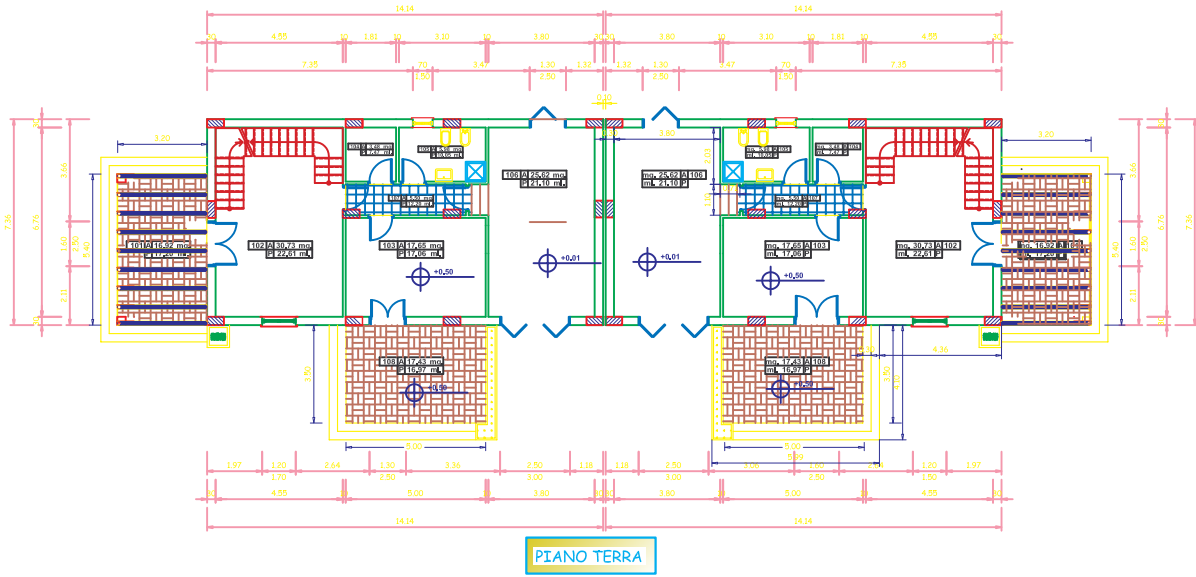

Lotto 6

LEGENDA (PT=1XX PP=2XX)	
101	Schlafzimmer
102	Ingresso Salone
103	Cucina
104	Riposto
105	Bagno
106	Garage
107	Disimpegno
108	Veranda scoperta
201	Disimpegno
202	Cameretta
203	Cameretta
204	Camera
205	Spogliatoio
206	Bagno
207	Riposto
208	Balcone
209	balcone
210	balcone