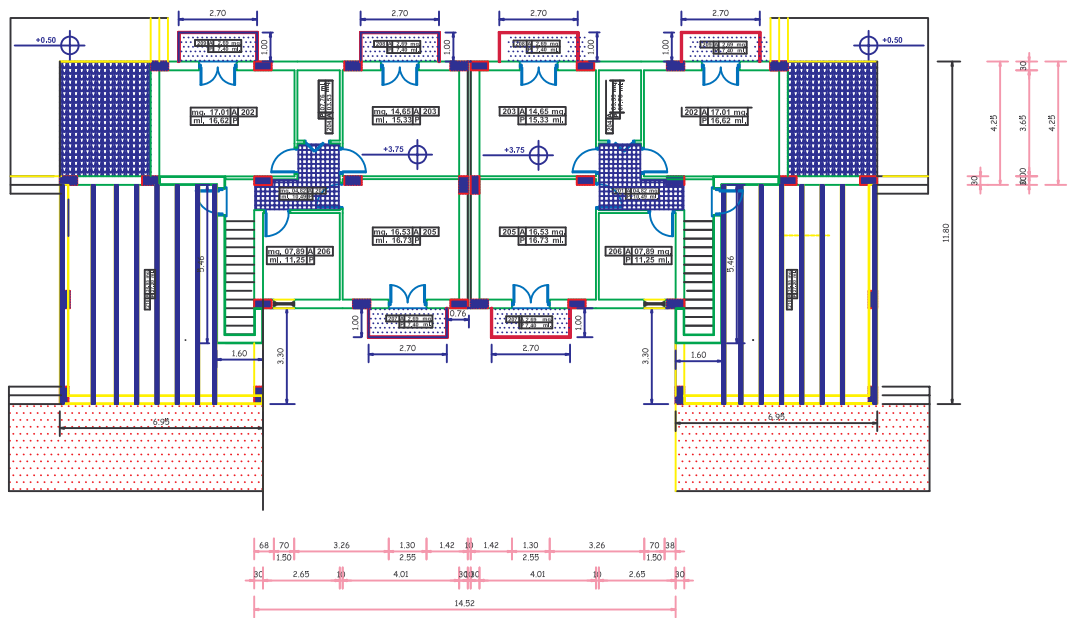

Lotto 2

PIANTA PIANO TERRA

LEGENDA (PT=1XX PP=2XX)	
101	Ingresso soqalorno
102	Cucina
103	Veranda coperta
104	Dispensa
105	Garage
106	Riposto
107	Bagno
108	Disimpegno
109	Veranda scoperta
201	Disimpegno
202	Camera
203	Camera
204	Riposto
205	Camera
206	Bagno
207	Balcone
208	Balcone
209	Balcone
210	Solarium

PIANTA PIANO PRIMO