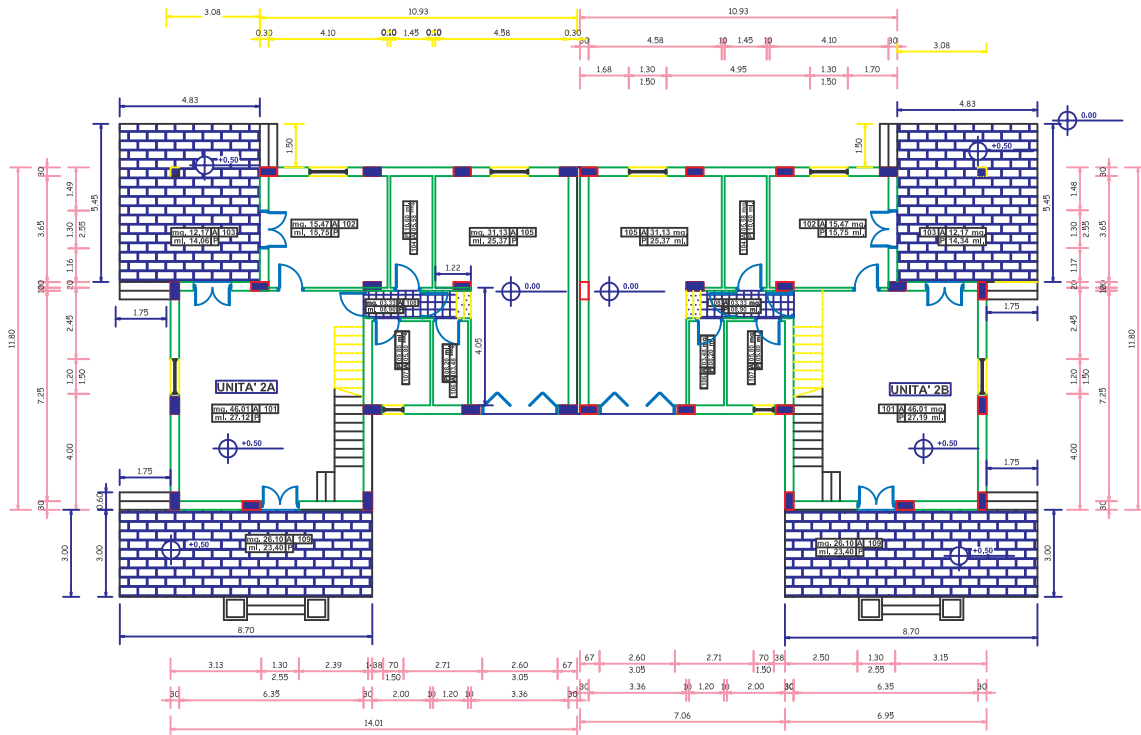

Lotto 2

PIANTA PIANO TERRA

LEGENDA (PT=1XX PP=2XX)	
101	Ingresso soqalorno
102	Cucina
103	Veranda coperta
104	Dispensa
105	Garage
106	Riposto
107	Bagno
108	Disimpegno
109	Veranda scoperta
201	Disimpegno
202	Camera
203	Camera
204	Riposto
205	Camera
206	Bagno
207	Balcone
208	Balcone
209	Balcone
210	Solarium

PIANTA PIANO PRIMO